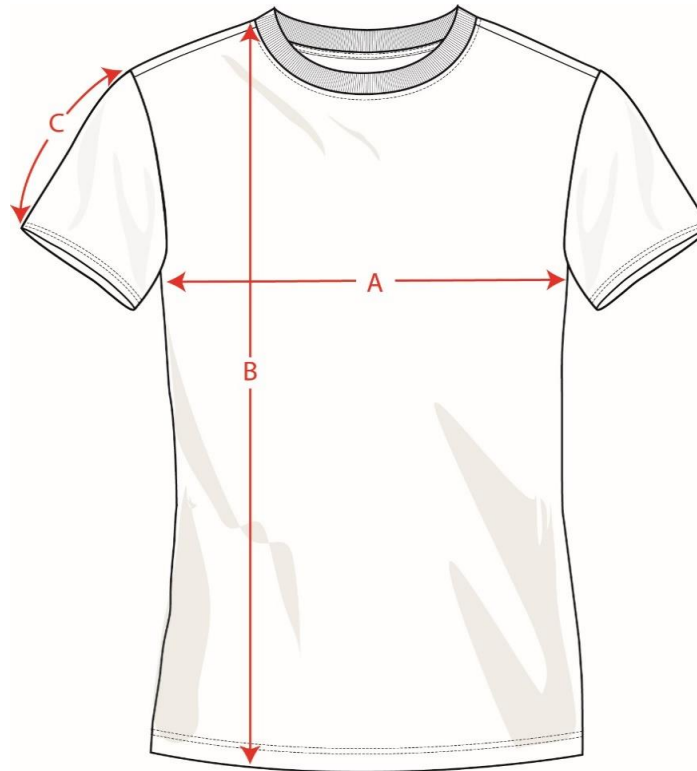

## 110-105 T-Shirt, Kurzarm, Rundhals Kinder

| Größen/Sizes                         | 3-4/ 98-104 | 5-6/ 110-116 | 7-8/ 122-128 | 9-11/ 134-146 | 12-13/ 152-158 |
|--------------------------------------|-------------|--------------|--------------|---------------|----------------|
| <b>A:</b> 1/2 Brustweite/ Half Chest | 34 cm       | 36 cm        | 38 cm        | 42 cm         | 46 cm          |
| <b>B:</b> Länge / Body Length        | 43 cm       | 47 cm        | 52 cm        | 59 cm         | 66 cm          |
| <b>C:</b> Ärmellänge/ Sleeve Length  | 12 cm       | 13 cm        | 15 cm        | 17 cm         | 19 cm          |